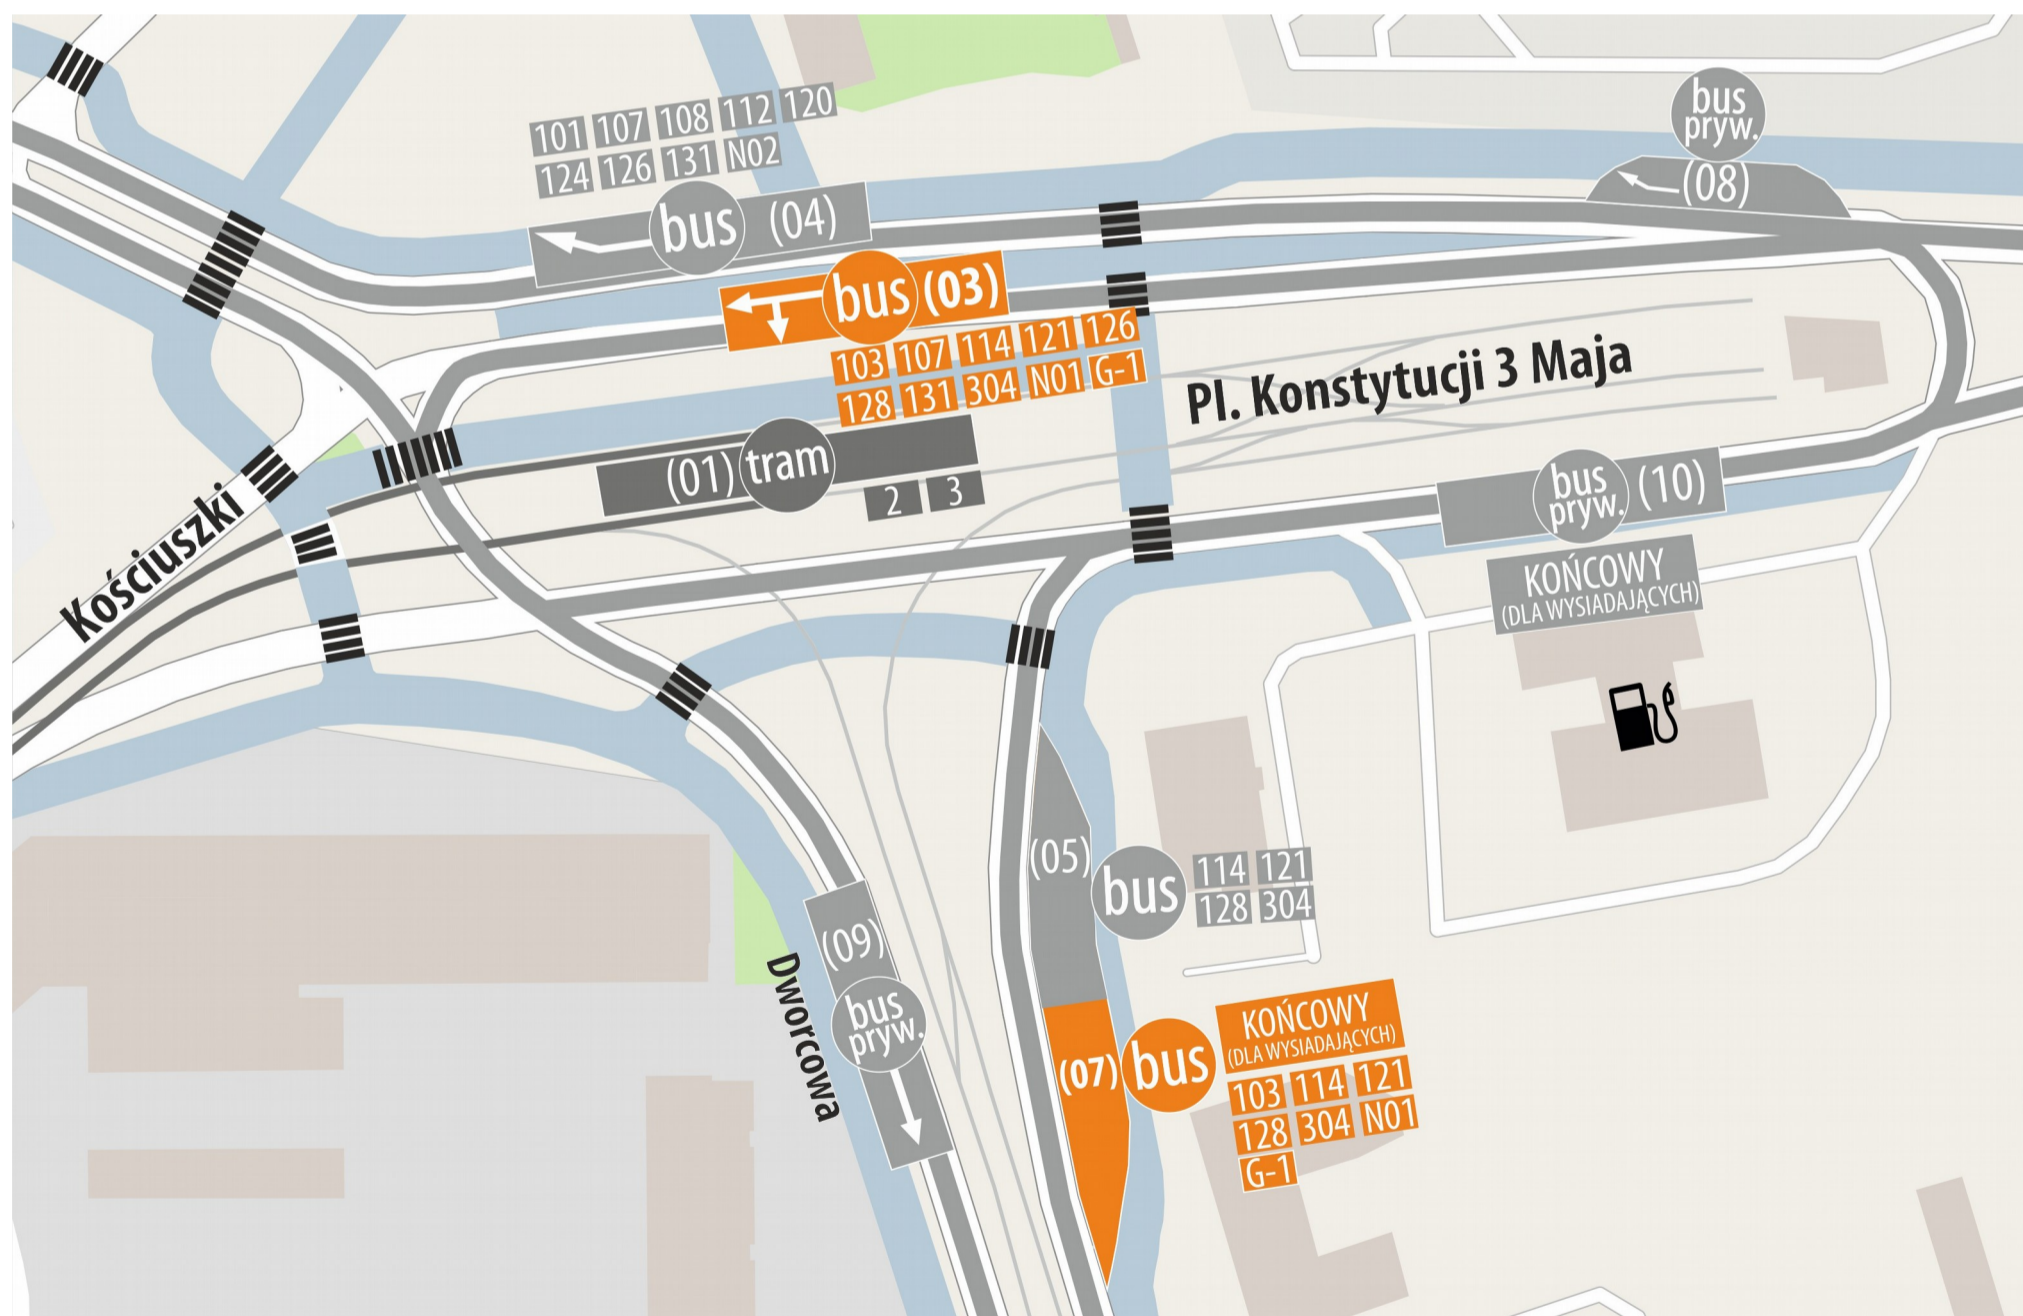

Linia specjalna G-1 do Gietrzwałdu w dniu 08.09.2019 r.

Szanowni Pasażerowie, informujemy, że autobusy linii **G-1** kursującej do **Gietrzwałdu** w dniu **08.09.2019 r.**, rozpoczynają kursy na przystanku „**Dworzec Główny**” nr 92(03) zlokalizowanym na Placu Konstytucji 3 Maja na wysokości przystanku tramwajowego (przystanek dla linii 103, 107, 114, 121, 126, 128, 131, 304, N01), w kierunku ulic Kościuszki / Dworcowa, zgodnie z poniższym schematem. Dalszy przebieg trasy autobusów linii specjalnej widnieje na rozkładach jazdy.

- (03)** – przystanek „Dworzec Główny” początkowy -
linii 103, 107, 114, 121, 126, 128, 131, 304, N01 oraz **G-1**
- (07)** – przystanek „Dworzec Główny” dla wysiadających
dla linii 103, 114, 121, 128, 304, N01 oraz **G-1**